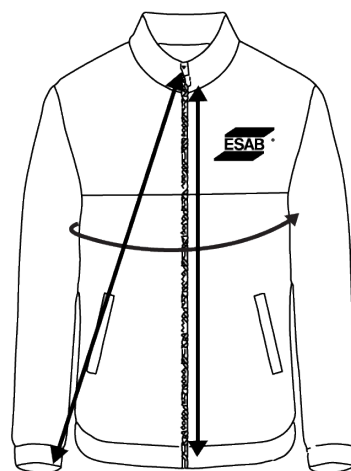

FR / Kožená svářečská bunda

Řada oděvů FR

FR/kožená svářečská bunda ESAB s kombinací těch nejlepších vlastností štípané kůže a ohnivzdorné bavlny poskytuje fantastickou ochranu před rozstříkáním při svařování a je pohodlnější a lehčí než celokožená varianta. Tato kombinovaná bunda je vybavena třemi dostatečně velkými vnitřními kapsami pro uložení všech nezbytností bez možnosti zachycení horkých materiálů. Přední zapínání na suchý zip po celé délce se stojatým límcem izoluje od horkých látek a přitom lze bundu rychle a snadno sundat.

Díky velkým rukávům s nastavitelnými manžetami, navrženými pro ochranu i pohodlí, bunda dobře padne. Klínky v podpaží pomáhají při svařování nad hlavou a zajišťují, aby rukáv vždy zakrýval celou paži.

Schválení – EN ISO 11611:2015, třída 2A1

Zamýšlené použití:

Třída 2 – doporučeno pro ruční techniky svařování se silnou tvorbou rozstříku a kapek, např. svařování MMA (bazickou nebo celulóзовou obalenou elektrodou), svařování MAG (pomocí CO2 nebo směsnými plyny), svařování MIG (vysokoproudé), tavné svařování plněnou elektrodou s vlastním stíněním, řezání plazmou, drážkování, řezání plamenem, žárové stříkání pro provoz strojů, např. ve stíněných prostorách, při svařování/řezání nad hlavou nebo v omezených místech. Tento oděv je určen k ochraně před plameny, roztaveným kovem, rozstříkem, sálavým teplem a krátkodobým náhodným elektrickým kontaktem.

Velikosti

Velikost	Obvod hrudi (cm)	Délka rukávů (cm)	Délka trupu (cm)
S	112	81	76
M	117	84	76
L	122	86	76
XL	127	88	76
2XL	132	89	76
3XL	137	90	76
4XL	142	91	76

ESAB / esab.com